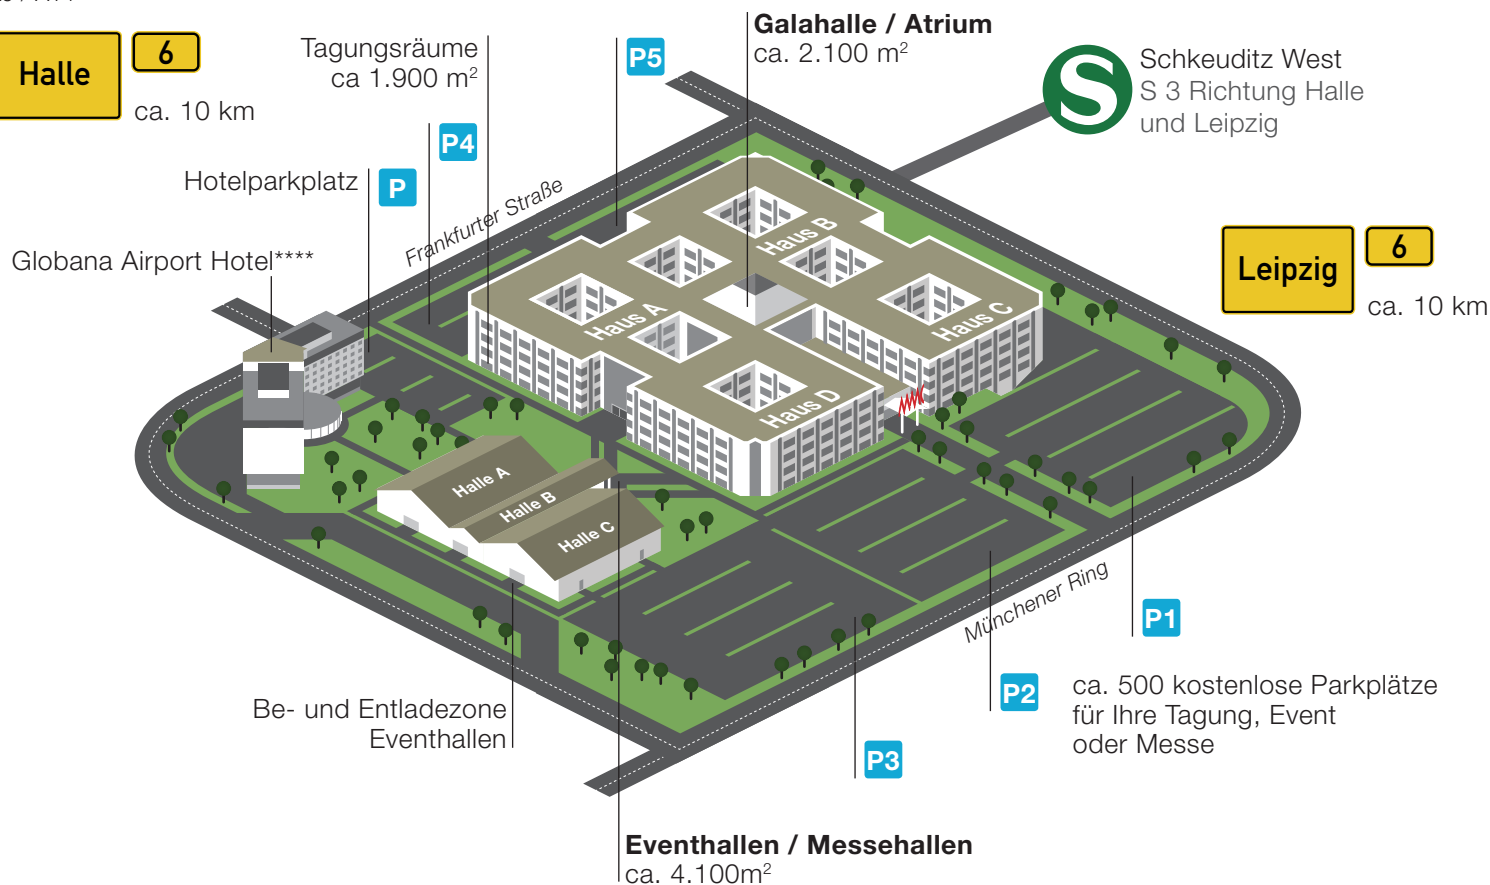

G

GLOBANA VILLAGE

A9 / A14

ca. 10 km

Flughafen
Leipzig/Halle
ca. 5 km

Von der Autobahn (A9) aus kommend

- nehmen Sie die Ausfahrt 16 Großkugel
- Biegen Sie auf die B6 richtung Schkeuditz ab
- biegen Sie auf die B 186 (Bierweg) ab
- an der Araltankstelle vorbei, biegen Sie nach links in die Frankfurter Straße ab
- folgen Sie der Frankfurter Straße bis zum GLOBANA Airport Hotel
- biegen Sie rechts ab und folgen Sie weiter der Frankfurter Straße bis zur nächsten Kreuzung
- biegen Sie nach links zum Münchener Ring ab
- auf der Linken Seite ist der Parkplatz zu sehen

Von der B6 aus kommend

- biegen Sie auf die B 186 (Bierweg) ab
- an der Araltankstelle vorbei, biegen Sie nach links in die Frankfurter Straße ab
- folgen Sie der Frankfurter Straße bis zum GLOBANA Airport Hotel
- biegen Sie rechts ab und folgen Sie weiter der Frankfurter Straße bis zur nächsten Kreuzung
- biegen Sie nach links zum Münchener Ring ab
- auf der Linken Seite ist der Parkplatz zu sehen

Mit der S-Bahn

- Ausstieg Bahnhof Schkeuditz West
- folgen Sie dem Gehweg Richtung MMC
- folgen Sie den Gehwegen am Münchener Ring zu den Parkplätzen des MMC
- die Einfahrt zu den Parkplätzen des MMC führt Sie direkt zum Haupteingang
- am MMC Haupteingang links abbiegend gelangen Sie zu den Messehallen
- der Eingang zum Haus A liegt rechts, gegenüber dem Eingang der Messehallen